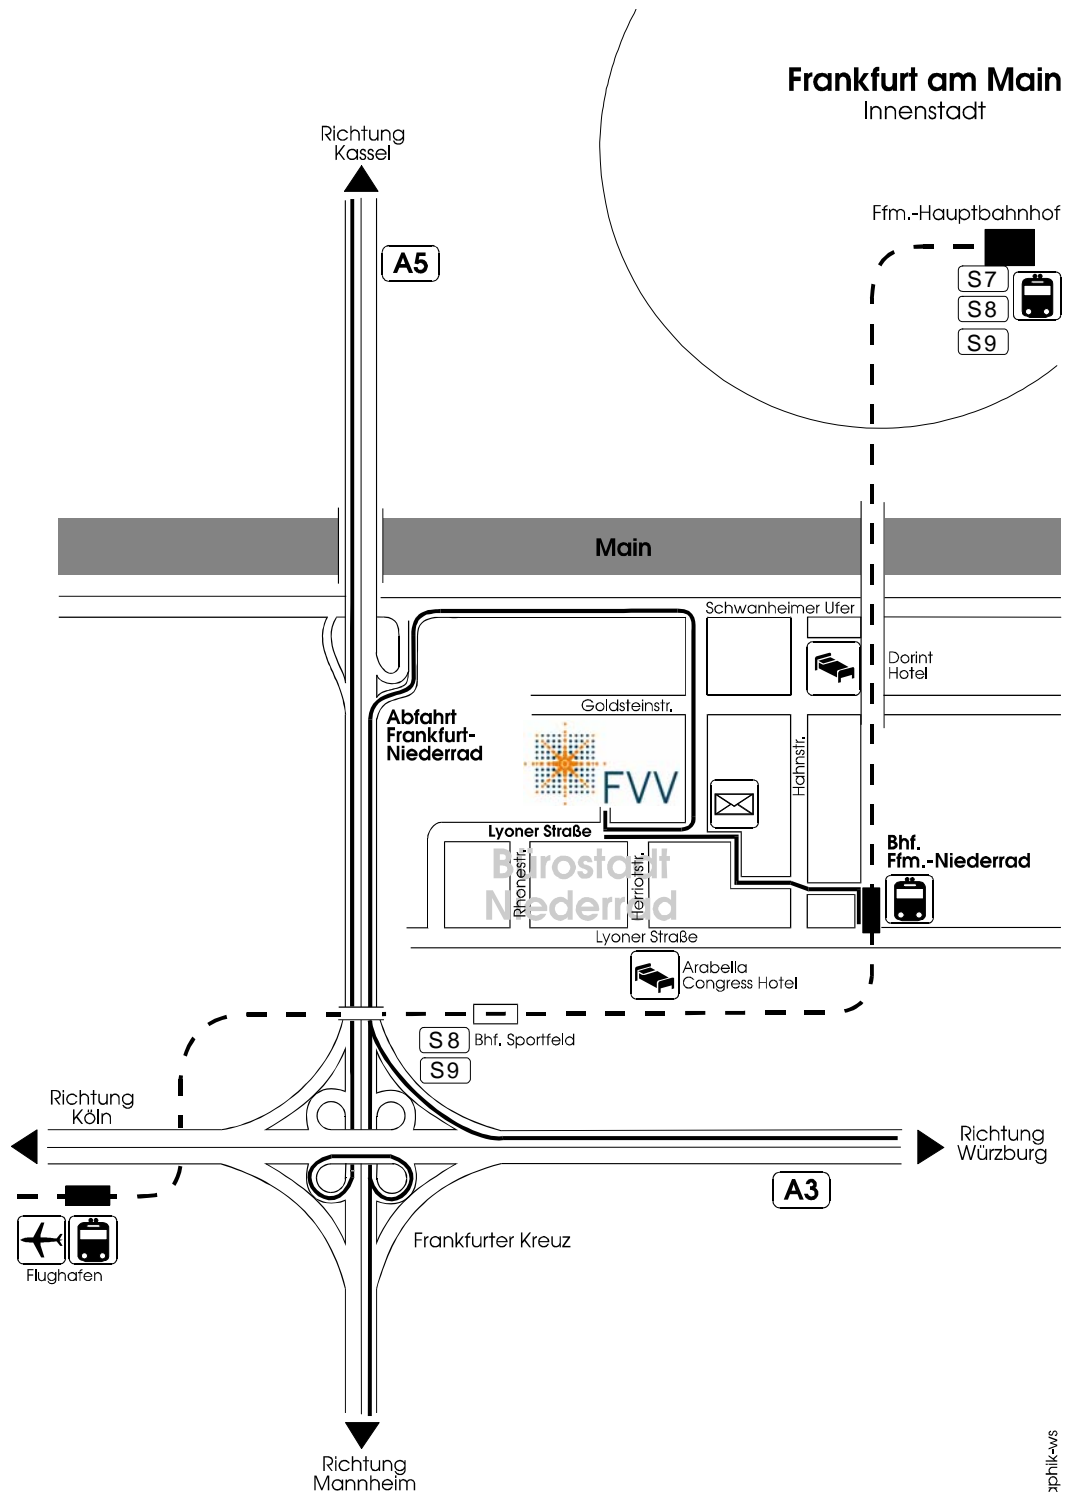

Anfahrtsskizze zur FVV

Hausanschrift:
FVV e.V. im VDMA
Lyoner Str. 18
60528 Frankfurt am Main
Tel. (069) 6603-1681

Postanschrift:
FVV e.V.
Postfach 71 08 64
60498 Frankfurt am Main

Anreise zum FVV / VDMA

..... mit der Bahn

über Frankfurt Hauptbahnhof oder Frankfurt Flughafen,
von dort mit der S-Bahn-Linie S7, S8 oder S9 bis Bahnhof Frankfurt-Niederrad,
Fußweg zum VDMA ca. 10 Minuten

..... mit dem Flugzeug

über Frankfurt Flughafen,
von dort mit der S-Bahn-Linie S8 oder S9 bis Bahnhof Frankfurt-Niederrad,
Fußweg zum VDMA ca. 10 Minuten